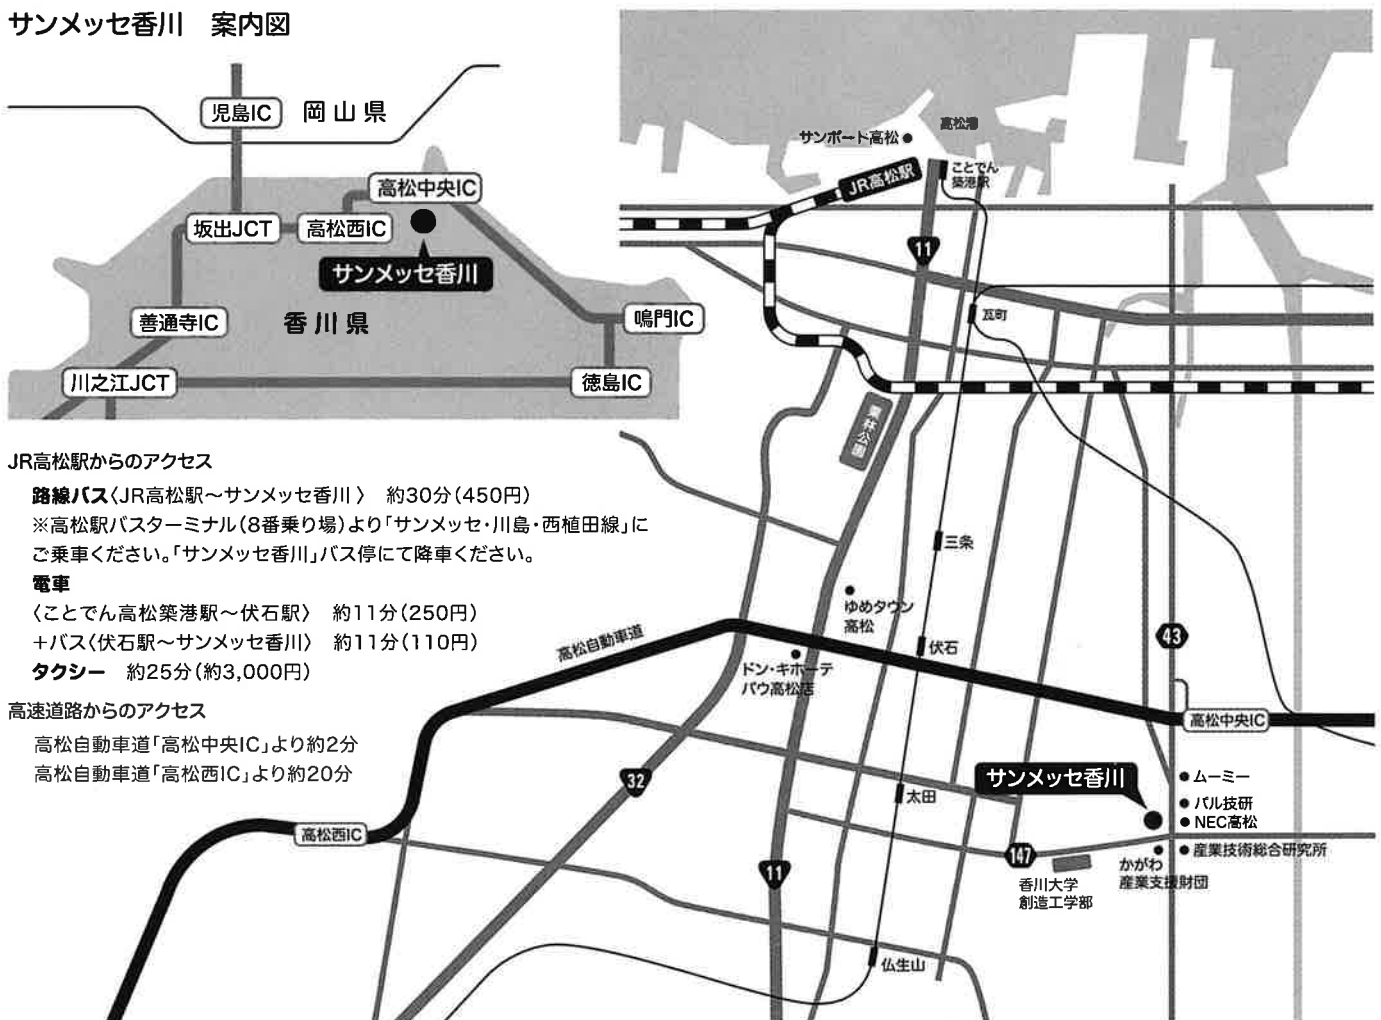

# エリアガイダンス

申込不要  
入場無料

開催日時  
令和5年 10月7日 | 土 |  
11:00~16:00

開催場所 サンメッセ香川

香川県高松市林町2217-1

▲サンメッセ香川

お問い合わせ先 徳島県林業労働力確保支援センター TEL:088-676-2200  
平日9:00~17:00 高知県林業労働力確保支援センター TEL:0887-57-0366

愛媛県林業労働力確保支援センター TEL:089-934-6153  
香川県林業労働力確保支援センター TEL:087-861-4353

#### サンメッセ香川 案内図

#### 高速道路からのアクセス

高松自動車道「高松中央IC」より約2分  
高松自動車道「高松西IC」より約20分